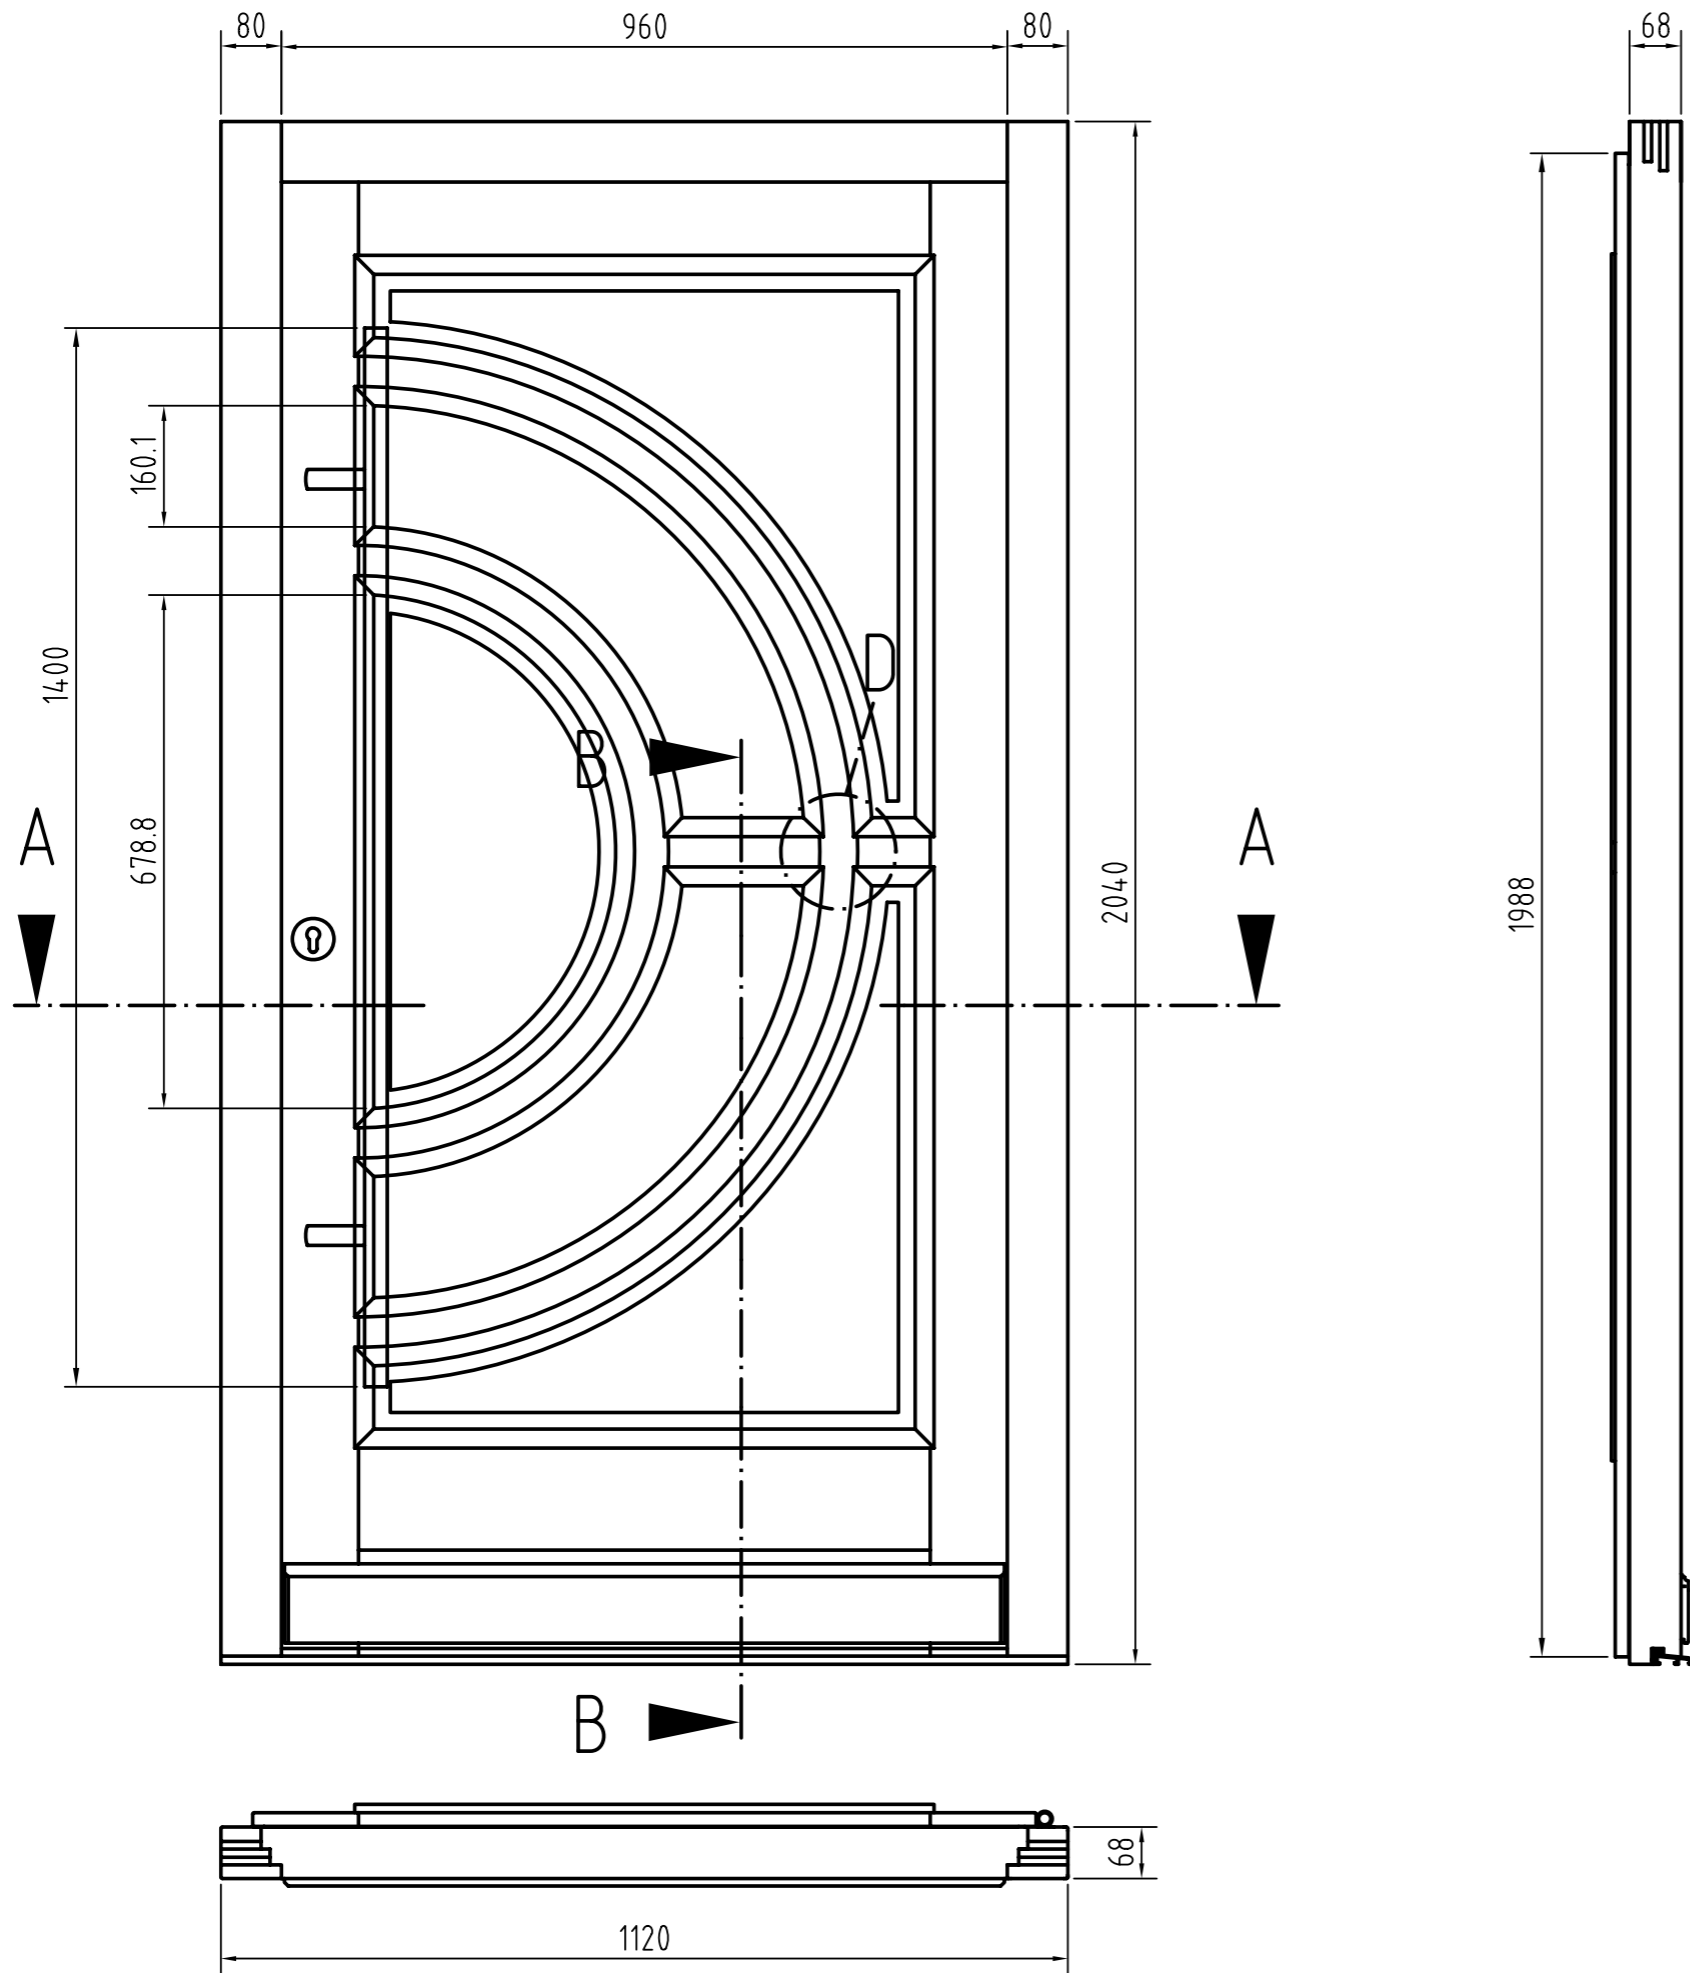

Gez.	30.01.07	Sonntag Sascha	
Gepr.	03.02.07		
Maßstab 1:1	Meisterstück : Haustür in Eiche Schnitt B - B		Lfd. Nr . 3

Gez.	30.01.07	Sonntag Sascha	
Gepr.	03.02.07		
Maßstab	1:10		Lfd. Nr. 3
	Meisterstück : Haustür in Eiche		
	Ansichten		